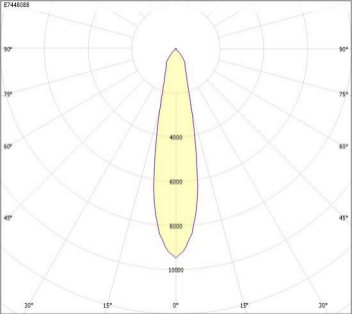

E7448088

cd

C0/C180

C90/C270