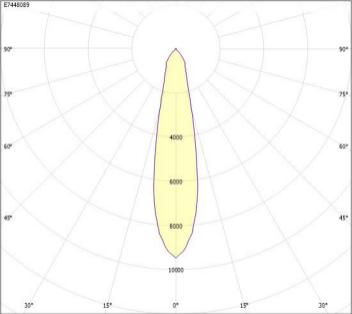

E7448089

cd

C0/C180

C90/C270