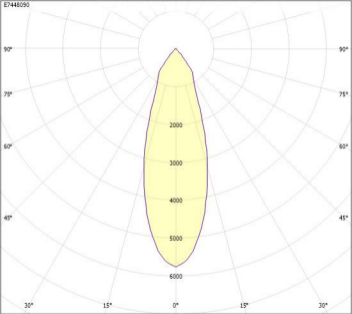

E7448090

cd

— C0/C180

— C90/C270