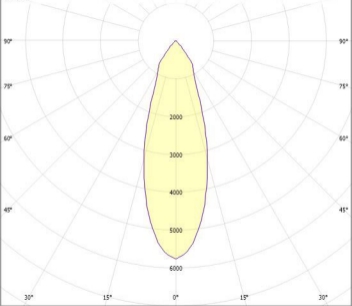

E7448091

cd

— C0/C180

— C90/C270