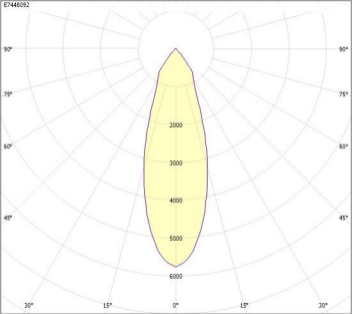

E7448092

cd

— C0/C180

— C90/C270