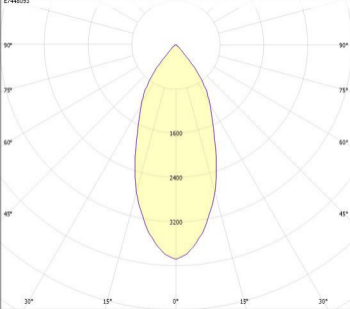

E7448093

cd

— C0/C180

— C90/C270