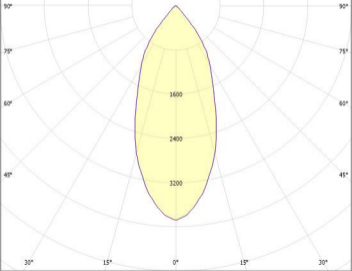

E7448094

cd

— C0/C180

— C90/C270