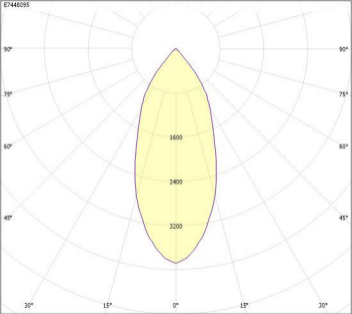

E7448095

cd

— C0/C180

— C90/C270