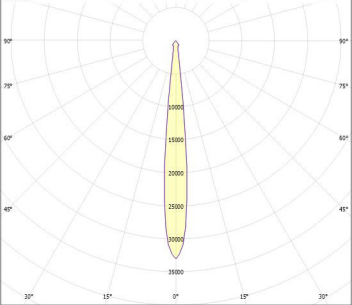

E7458084

cd

— C0/C180

— C90/C270