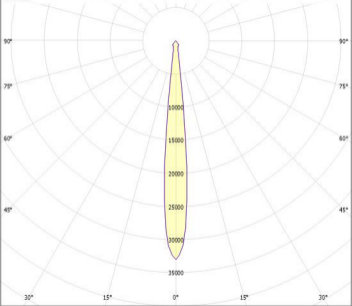

E7458086

cd

— C0/C180

— C90/C270