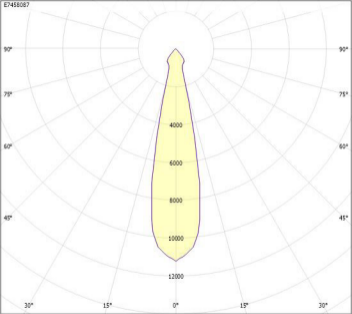

E7458087

cd

— C0/C180

— C90/C270