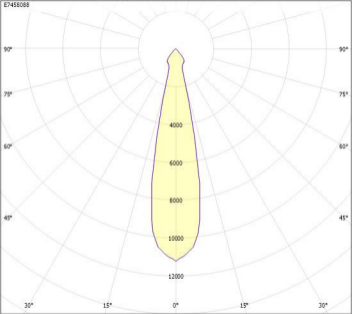

E7458088

cd

— C0/C180

— C90/C270