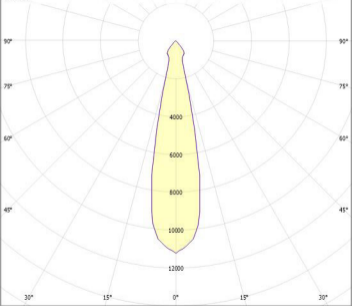

E7458089

cd

— C0/C180

— C90/C270