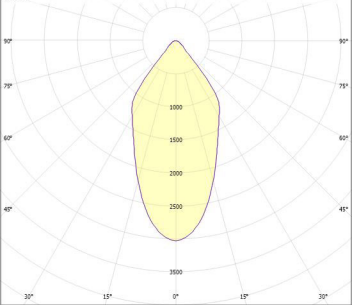

E7458091

cd

— C0/C180

— C90/C270