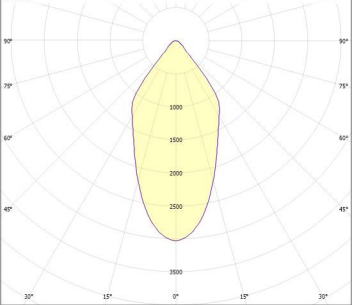

E7458092

cd

— C0/C180

— C90/C270