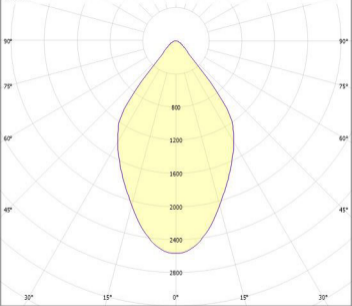

E7458093

cd

— C0/C180

— C90/C270