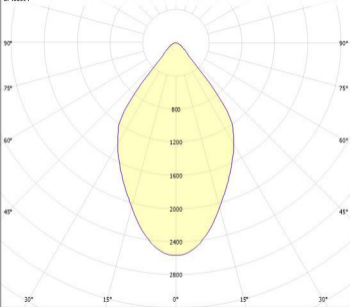

E7458094

cd

— C0/C180

— C90/C270