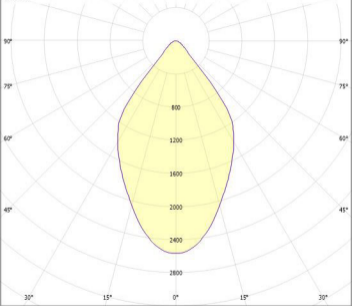

E7458095

cd

— C0/C180

— C90/C270