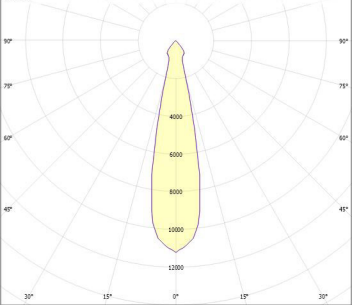

E7488123

cd

— C0/C180

— C90/C270