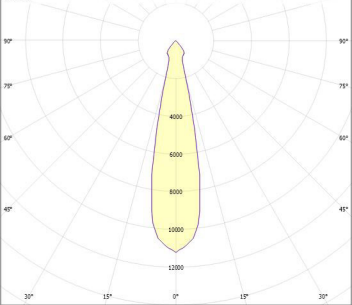

E7488124

cd

— C0/C180

— C90/C270