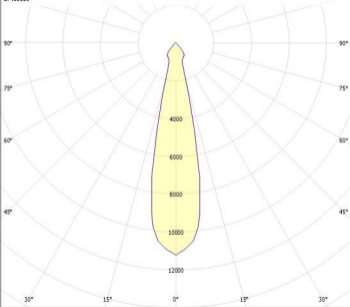

E7488125

cd

— C0/C180

— C90/C270