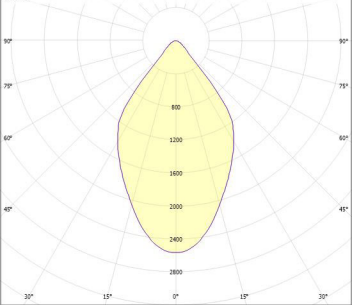

E7488129

cd

— C0/C180

— C90/C270