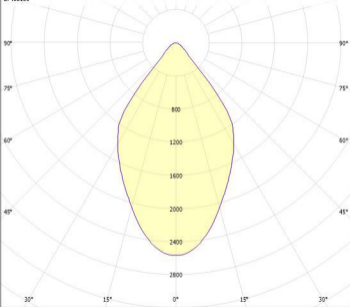

E7458130

cd

— C0/C180

— C90/C270