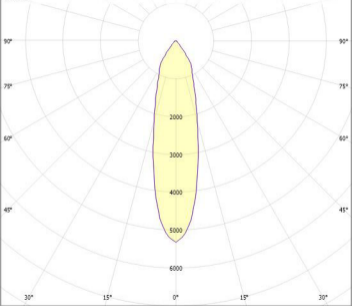

E7459298

cd

— C0/C180

— C90/C270