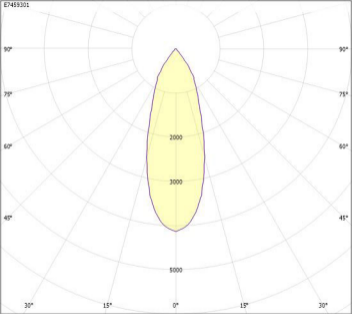

E7489301

cd

— C0/C180

— C90/C270