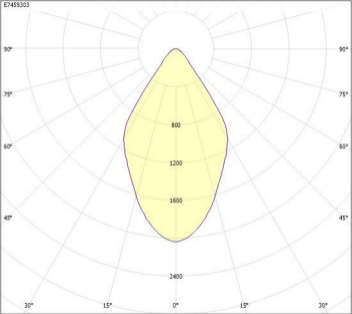

E7489303

cd

— C0/C180

— C90/C270