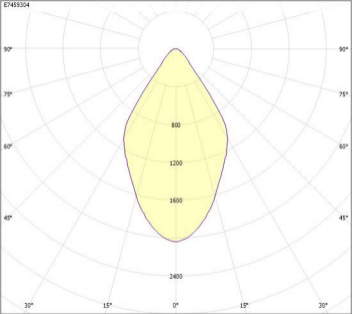

E7489304

cd

— C0/C180

— C90/C270