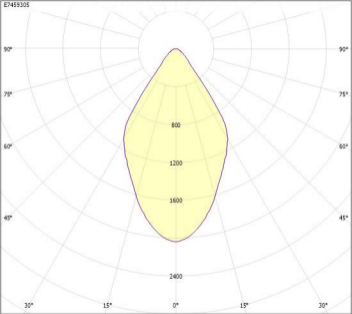

E7489305

cd

— C0/C180

— C90/C270