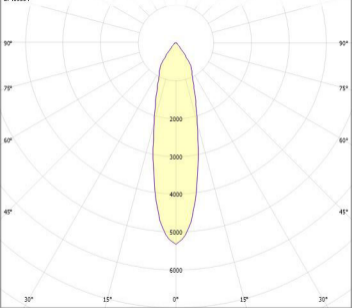

E7489334

cd

— C0/C180

— C90/C270