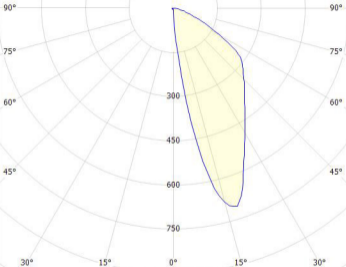

Card

626-00201002305

cd

— CO/C180

— C90/C270