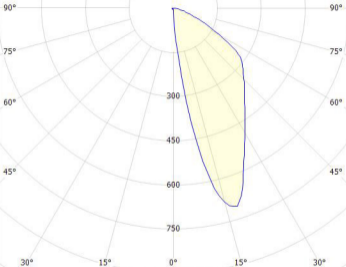

Card

626-00201002306

cd

— CO/C180

— C90/C270