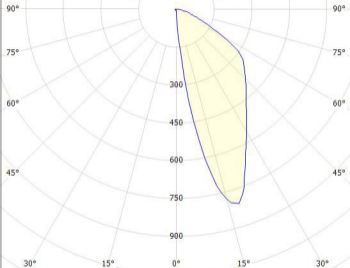

Card

626-00201002405

c_d

— C0/C180

— C90/C270