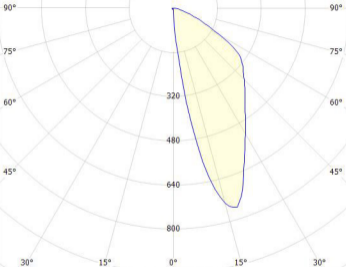

Card

626-00201002905

cd

— C0/C180

— C90/C270