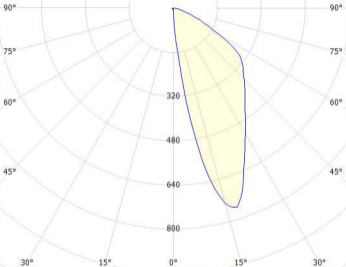

Card

626-00201002906

cd

— CO/C180

— C90/C270