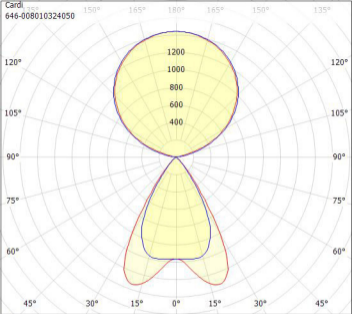

Card
646-008010324050

cd

- C0/C180
- C90/C270