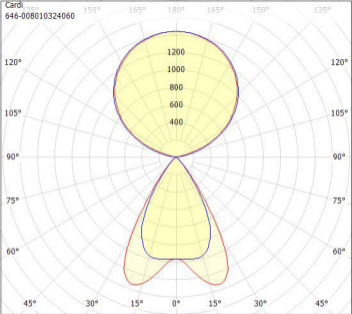

Card
646-008010324060

cd

- C0/C180
- C90/C270