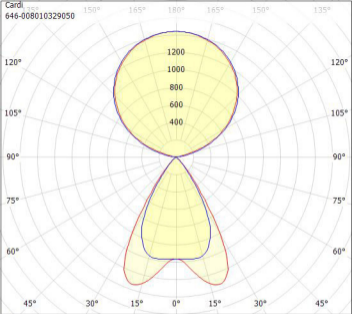

Card  
646-008010329050

cd

- C0/C180
- C90/C270