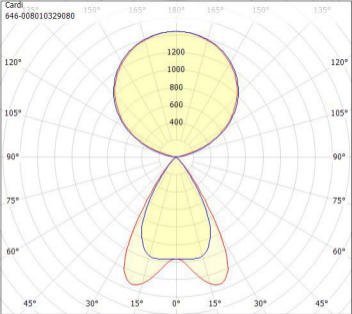

Card
646-008010329080

cd

- C0/C180
- C90/C270