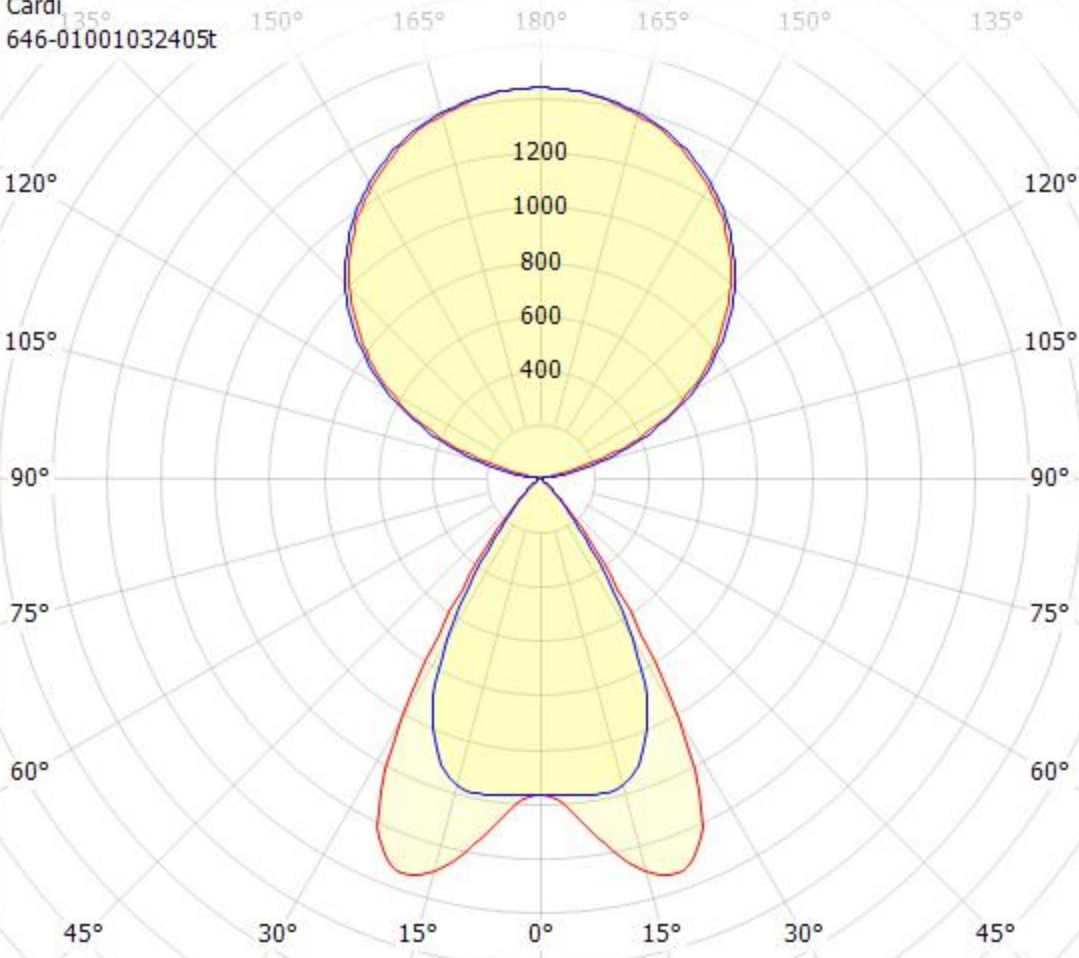

Cardi
646-01001032405t

cd
— C0/C180
— C90/C270