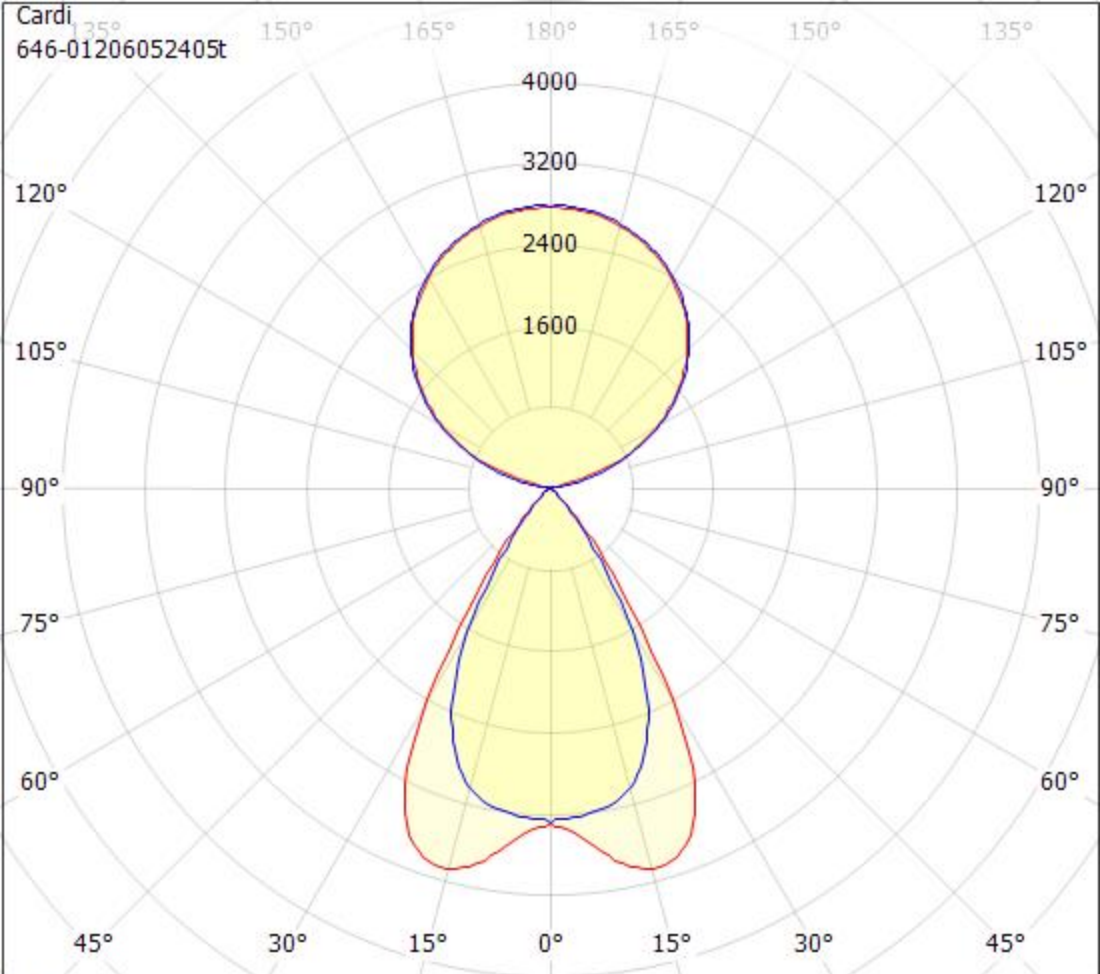

Cardi  
646-01206052405t

cd  
— C0/C180  
— C90/C270