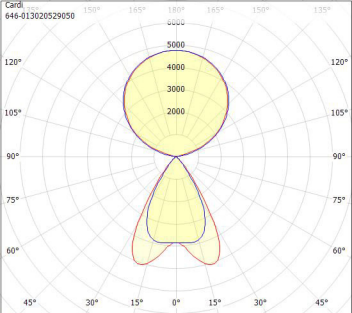

Card
646-013020529050

cd
— C0/C180
— C90/C270