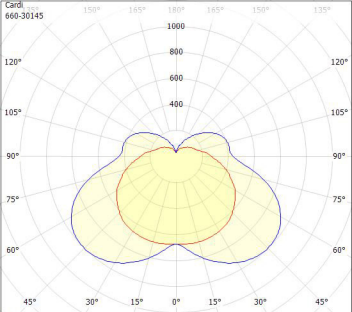

Card
660-30145

cd

- C0/C180
- C90/C270