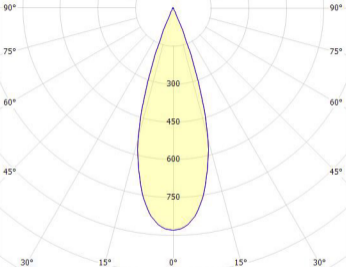

Card
662-004020229620

cd
— C0/C180
— C90/C270