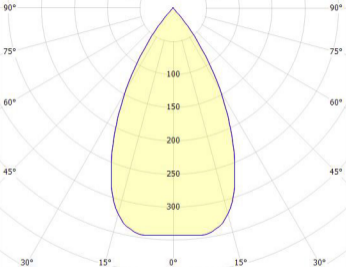

Card

662-004020523620

cd

— CO/C180

— C90/C270