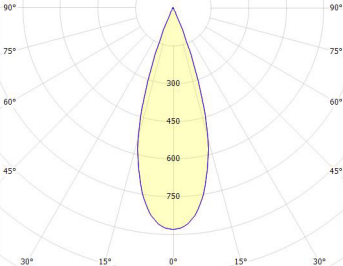

Card

662-005020229620

cd

— C0/C180

— C90/C270