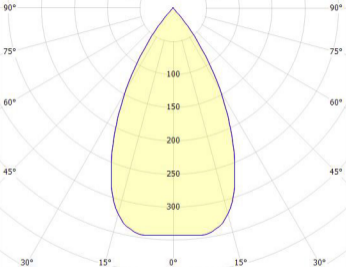

Card

662-005020523620

cd

— CO/C180

— C90/C270