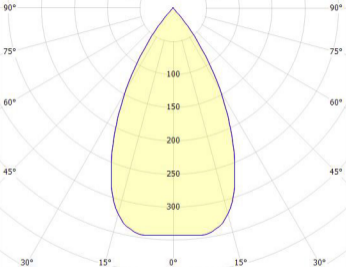

Card

662-005020523660

cd

— CO/C180

— C90/C270