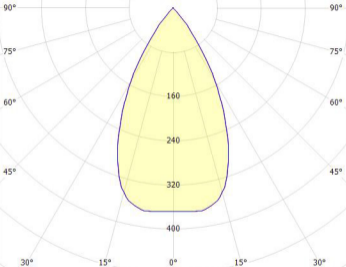

Card

662-005020529620

cd

- CO/C180
- C90/C270