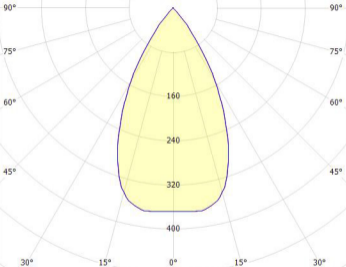

Card

662-005020529660

cd

— CO/C180

— C90/C270