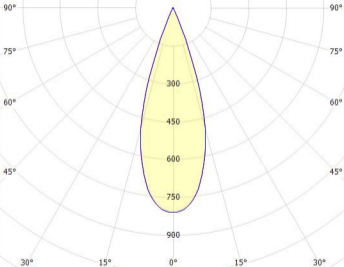

Card

662-017020223670

cd

- C0/C180
- C90/C270